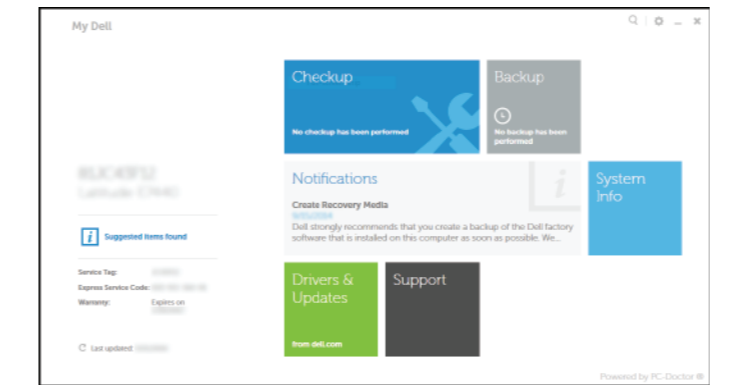

Locate your Dell apps

Εντοπισμός των εφαρμογών Dell | Найдите свои приложения Dell
אתר את יישומי Dell שלך

- **Register your computer**
  Δηλώστε τον υπολογιστή σας | Зарегистрируйте компьютер
  שום את המחשב שלך
- **Dell Backup and Recovery**
  Εφαρμογή Δημιουργία αντιγράφων ασφαλείας και αποκατάσταση της Dell
  Утилита Dell Backup and Recovery
  Dell Backup and Recovery
- **My Dell**
  Η Dell μου | Мой компьютер Dell
  שלי Dell