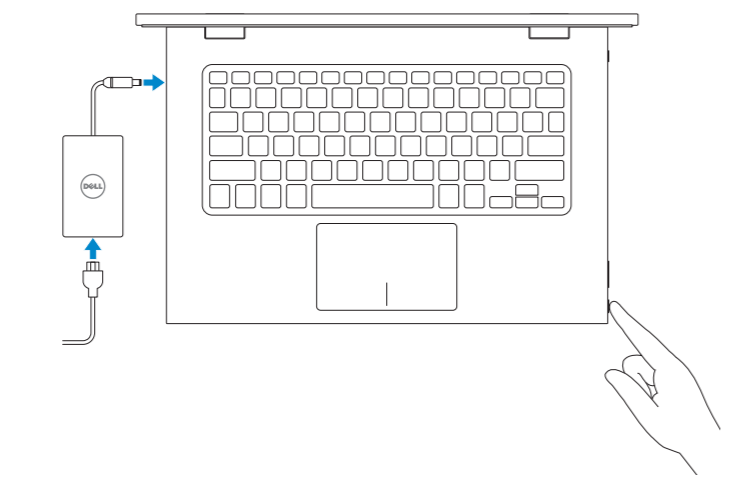

## 1 Connect the power adapter and press the power button

Συνδέστε τον προσαρμογέα ισχύος και πιέστε το κουμπί τροφοδοσίας  
Подключите адаптер источника питания и нажмите на кнопку питания  
חבר את מתאם החשמל ולחץ על לחצן ההפעלה